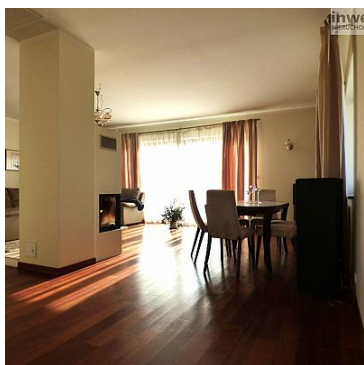

DOM NA WYNAJEM

liczba pokoi: 5, pow. całkowita: 200 m², pow. działki: 3,200 m²,

MIERZYN

Cena **6 500** zł

Na wynajem dom wolnostojący w Mierzynie.

Na powierzchnię 200m² składa się: Salon z kominkiem oraz wyjściem na taras, jadalnia z widną kuchnią, cztery sypialnie, łazienka z wanną, przedpokój oraz garaż dwustanowiskowy.

Duża zagospodarowana działka 3200m².

Brama wjazdowa na pilota.

Dom posiada ogrzewanie gazowe z pieca dwuobiegowego.

Kaucja dwumiesięczna. Minimalny okres najmu to rok.

Zapraszam na prezentację.

Symbol	MPN20633	Symbol SWO	372385
Rodzaj nieruchomości	DOM	Rodzaj transakcji	WYNAJEM
Status	AKTUALNA	Rodzaj rynku	WTÓRNY
Cena	6 500 PLN	Cena w EURO	1 517 €
Cena w USD	1 671 \$	Czynsz i inne opłaty stałe	6 500 PLN
Kraj	POLSKA	Województwo	ZACHODNIOPOMORSKIE
Powiat	POLICKI	Gmina	DOBRA (SZCZECIŃSKA)
Miejscowość	MIERZYN	Prawobrzeże /lewobrzeże	LEWOBRZEŻE
Powierzchnia całkowita	200 m ²	Powierzchnia działki	3 200 m ²
Powierzchnia użytkowa	200 m ²	Rodzaj domu	WOLNO STOJĄCY
Rok budowy	2009	Standard	WYSOKI STANDARD
Materiał ścian	CEGŁA	Typ kuchni	Z OKNEM
Liczba łazienek	1	Droga dojazdowa	ASFALTOWA
Liczba pokoi	5	Liczba pięter	1
Umeblowanie	TAK	Źródło c.w.	PIEC GAZOWY
Instalacje	ELEKTRYCZNA, WODNA, KANALIZACJA, GAZOWA, INTERNETOWA	Forma własności	WŁASNOŚĆ
Energia elektryczna	JEST	Podłączony gaz	JEST
Podłączony wodociąg	JEST	Podłączona kanalizacja	JEST
Internet	JEST	Pokrycie dachu	DACHÓWKA CERAMICZNA
Rodzaj ogrodzenia	JEST	Garaż	JEST
Ogródek	JEST	Taras	JEST
Nr Licencji	22203		