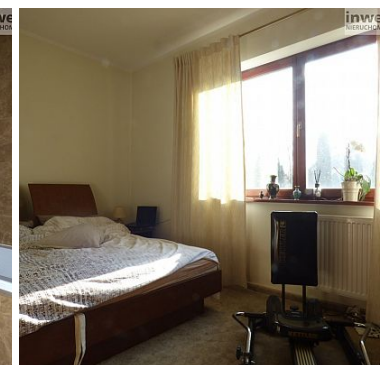

DOM NA WYNAJEM

liczba pokoi: 5, pow. całkowita: 200 m², pow. działki: 3,200 m²,

MIERZYN

Cena **6 500** zł

Na wynajem dom wolnostojący w Mierzynie.

Na powierzchnię 200m² składa się: Salon z kominkiem oraz wyjściem na taras, jadalnia z widną kuchnią, cztery sypialnie, łazienka z wanną, przedpokój oraz garaż dwustanowiskowy.

Duża zagospodarowana działka 3200m².

Brama wjazdowa na pilota.

Dom posiada ogrzewanie gazowe z pieca dwuobiegowego.

Kaucja dwumiesięczna. Minimalny okres najmu to rok.

Zapraszam na prezentację.

Symbol	MPN20633	Symbol SWO	372385
Rodzaj nieruchomości	DOM	Rodzaj transakcji	WYNAJEM
Status	AKTUALNA	Rodzaj rynku	WTÓRNY
Cena	6 500 PLN	Cena w EURO	1 517 €
Cena w USD	1 671 \$	Czynsz i inne opłaty stałe	6 500 PLN
Kraj	POLSKA	Województwo	ZACHODNIOPOMORSKIE
Powiat	POLICKI	Gmina	DOBRA (SZCZECIŃSKA)
Miejscowość	MIERZYN	Prawobrzeże /lewobrzeże	LEWOBRZEŻE
Powierzchnia całkowita	200 m ²	Powierzchnia działki	3 200 m ²
Powierzchnia użytkowa	200 m ²	Rodzaj domu	WOLNO STOJĄCY
Rok budowy	2009	Standard	WYSOKI STANDARD
Materiał ścian	CEGŁA	Typ kuchni	Z OKNEM
Liczba łazienek	1	Droga dojazdowa	ASFALTOWA
Liczba pokoi	5	Liczba pięter	1
Umeblowanie	TAK	Źródło c.w.	PIEC GAZOWY
Instalacje	ELEKTRYCZNA, WODNA, KANALIZACJA, GAZOWA, INTERNETOWA	Forma własności	WŁASNOŚĆ
Energia elektryczna	JEST	Podłączony gaz	JEST
Podłączony wodociąg	JEST	Podłączona kanalizacja	JEST
Internet	JEST	Pokrycie dachu	DACHÓWKA CERAMICZNA
Rodzaj ogrodzenia	JEST	Garaż	JEST
Ogródek	JEST	Taras	JEST
Nr Licencji	22203		